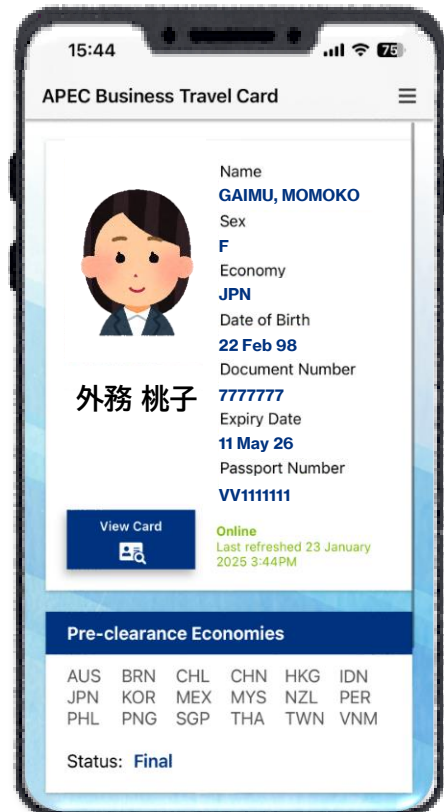

# ビジネス旅のファストパス！

アプリでサクサク

# ABTCはすごく便利！

- ✔ APEC域内※へ、短期出張によく行く。
- ✔ 出張準備はサッとすませたい。
- ✔ 思い立ったらすぐ現地に行きたい。
- ✔ 現地での時間をもっと有効に使いたい！

ひとつでもあてはまる方は

今すぐオンライン申請へ！

※オーストラリア、ブルネイ、カナダ、チリ、中国、香港、インドネシア、日本、韓国、マレーシア、メキシコ、ニュージーランド、パプアニューギニア、ペルー、フィリピン、ロシア、シンガポール、台湾、タイ、米国及びベトナム

注：香港は「ホンコン・チャイナ」、台湾は「チャイニーズ・タイペイ」の名称でAPECに参加

注：ロシア渡航時はバーチャルABTCは利用不可。米国とカナダはABTCによる査証免除は不可